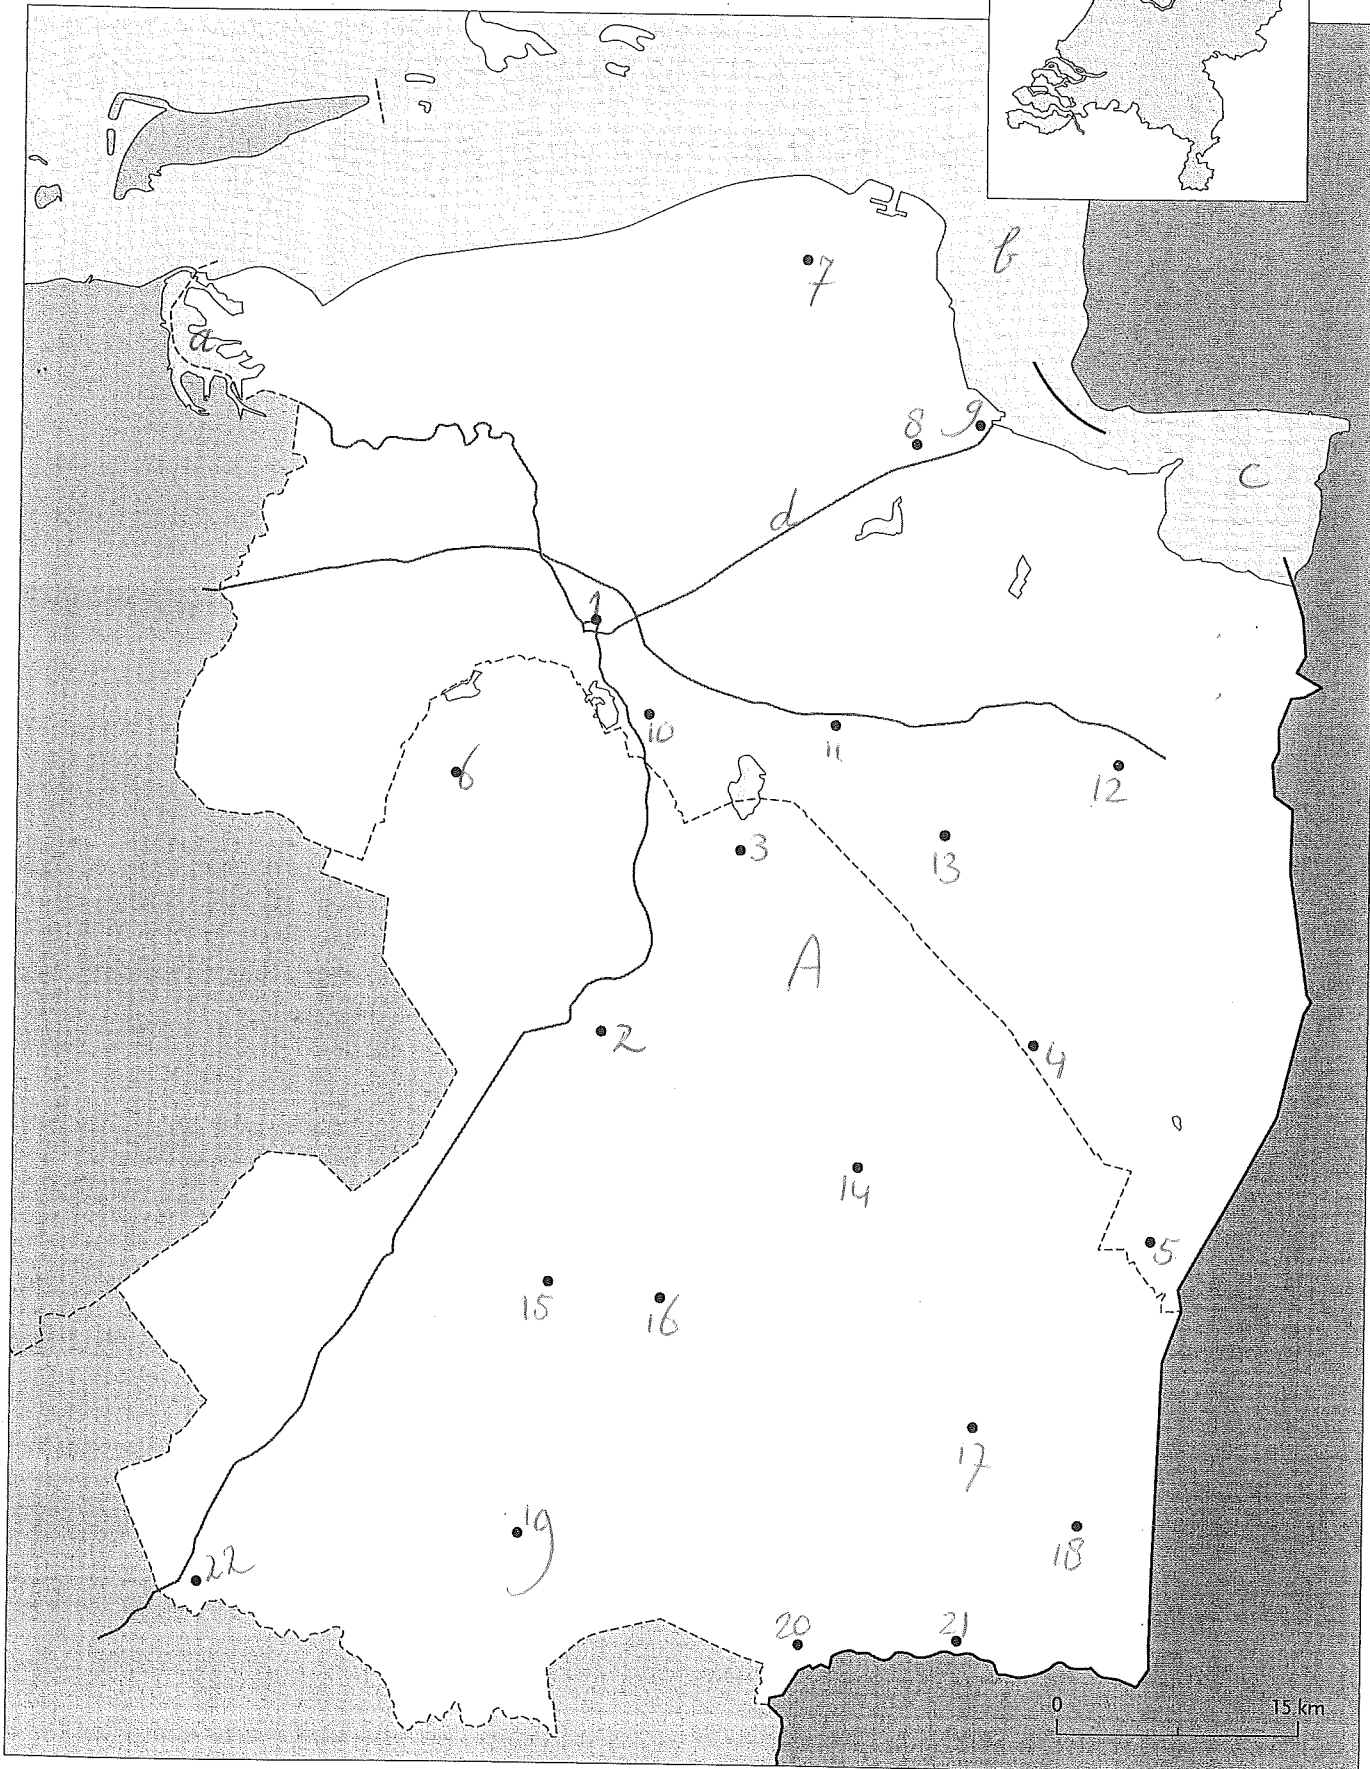

3

Topografiekaart

Groningen en Drenthe

Groningen en Drenthe

Plaatsen

1. Groningen
2. Assen
3. Zuidlaren
4. Stadskanaal
5. Ter Apel
6. Roden
7. Roodeschool
8. Appingedam
9. Delfzijl
10. Haren
11. Hoogezand-Sappemeer
12. Winschoten
13. Veendam
14. Borger
15. Beilen
16. Westerbork
17. Emmen
18. Klazienaveen
19. Hoogeveen
20. Coevorden
21. Schoonebeek
22. Meppel

Gebieden

- A. Hondsrug

Wateren

- a. Lauwersmeer
- b. Eems
- c. Dollard
- d. Eemskanaal

3

Topografiekaart

Groningen en Drenthe